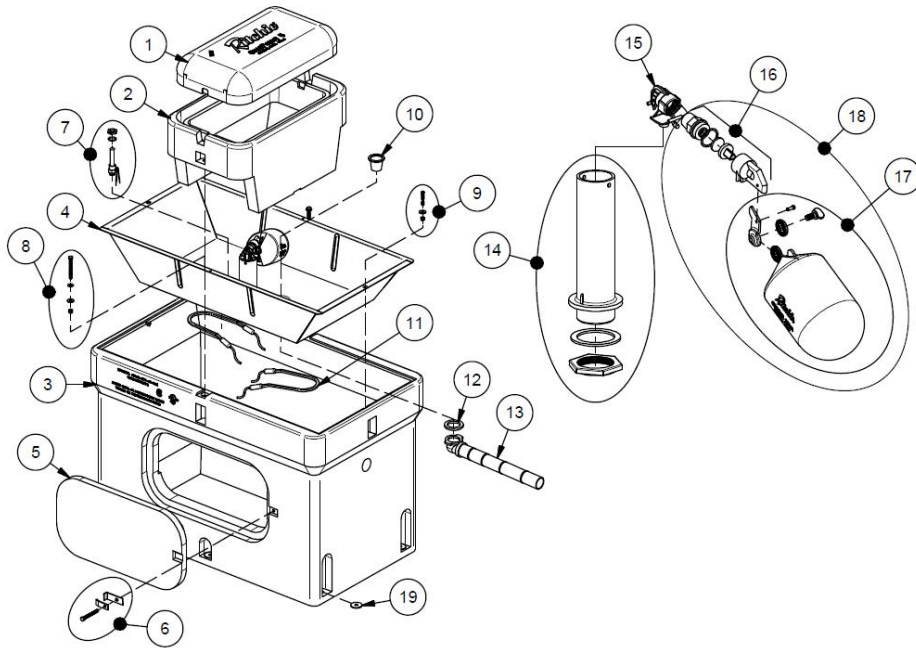

OmniFount 5

Part # [16533](#)

Item	Part #	DairySS.com Item # (follow link to purchase)	Description	Qty
1	18426	2925	Omni 5 Cover	1
2	18343	2926	Omni 5 Frame pkg	1 pkg
3	16561	6921	Omno 5 Casing	1
4	16631	6928	Omni 5 Trough	1 pkg
5	16562	6912	Access Panel	1
6	18147	6898	Access Panel Hardware pkg	1 pkg
7	16534	6913	Fenwal Thermostat Pkg	1 pkg
8	18319	6914	Fram Bolt & Washer	1 pkg
9	18095	6915	Trough Screw & Nut	1 pkg
10	11480	6901	Drain Plug	1
11	11419	3489	120 V Heater	2 pkg
12	18075	6902	Drain Washer	1 pkg
13	11473	6929	Drain Pipe with Elbow	1
14	16629	6916	Standpipe Pkg	1 pkg
15	11514	6917	Valve Package 3/4"	1 pkg
16	15377	6918	Green Male Valve 3/4"	1 pkg
17	18314	4514	Float with Hardware Pkg	1 pkg
18	16993	6919	Green Valve & Float Pkg	1 pkg
19	18318	6906	Bolt Down Washer	1 pkg
NS	13830	4289	Cable Heater	1 pkg