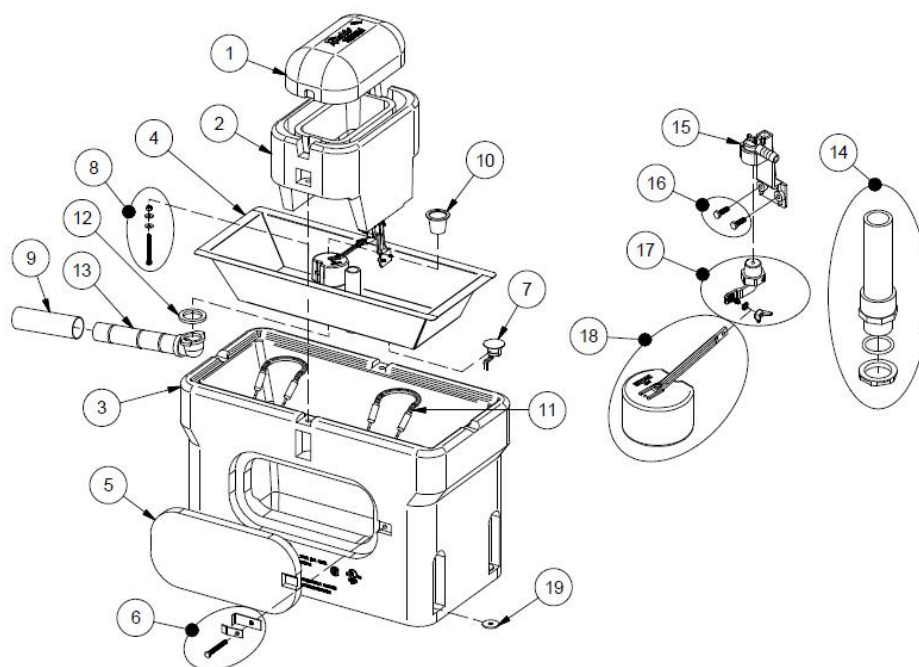

# OmniFount 2

Part # [16619](#)

Item	Part #	DairySS.com Item # (follow link to purchase)	Description	Qty
1	18424	<a href="#">6920</a>	Omni 2 Cover	1
2	18347	<a href="#">6921</a>	Omni 2 Frame pkg	1 pkg
3	16620	<a href="#">2922</a>	Omni 2 Casing	1
4	16616	<a href="#">6923</a>	Omni 2 Trough	1 pkg
5	16621	<a href="#">6924</a>	Access Panel	1
6	18147	<a href="#">6898</a>	Access Panel Hardware pkg	1 pkg
7	11885	<a href="#">2333</a>	Disc Thermostat pkg	1 pkg
8	18266	<a href="#">6899</a>	Frame Bolt, nut & washer	1 pkg
9	17500	<a href="#">6900</a>	Drain Pipe Guard	1
10	11480	<a href="#">6901</a>	Drain Plug	1
11	14150	<a href="#">3458</a>	120 v Heater	2 pkg
12	18075	<a href="#">6902</a>	Drain Washer	1 pkg
13	11471	<a href="#">Special Order Only</a>	Drain Pipe with Elbow	1
14	16866	<a href="#">6903</a>	Standpipe pkg	1 pkg
15	11515	<a href="#">6904</a>	Valve Bracket	1 pkg
16	18066	<a href="#">6905</a>	Screws Valve bracket	1 pkg
17	12575	<a href="#">2298</a>	Red Valve pkg	1 pkg
18	13613	<a href="#">3466</a>	Float with Short Arm pkg	1 pkg
19	18318	<a href="#">6906</a>	Bolt Down Washer	1 pkg
NS	13830	<a href="#">4289</a>	Cable Heater	1 pkg
NS	16627	<a href="#">6907</a>	Omni 1 Accessory pkg	1 pkg